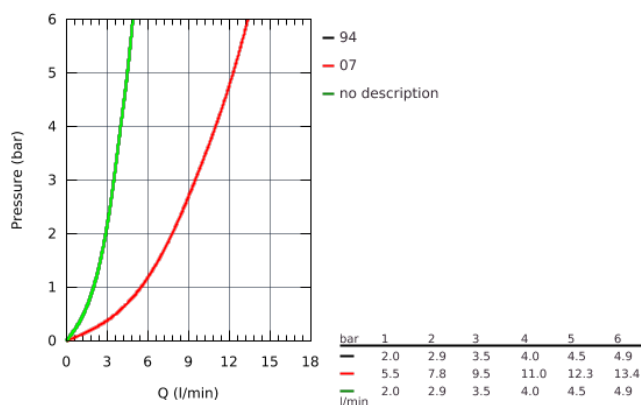

31 723 000 BLUE PURE BATERIE DE BUCĂTĂRIE CU MONOCOMANDĂ CU FUNCȚIE DE FILTRU

DESCRIEREA PRODUSULUI

- instalare pe o singură gaură
- pipă tip C
- mâner separat pentru apă filtrată
- racorduri 1/2"
- suprafață cromată **GROHE StarLight**
- cartuș ceramic de 28 mm
cu **GROHE SilkMove**
- pipă tubulară pivotantă
- unghi de rotire pipă 150°
- căi interne separate pentru apă filtrată
și nefiltrată
- racorduri flexibile de conectare la apă