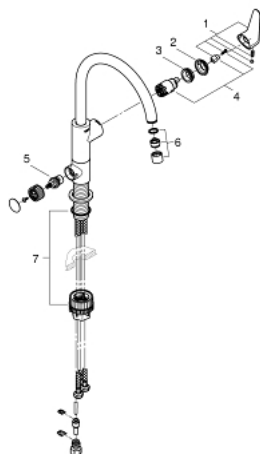

31 723 000 BLUE PURE BATERIE DE BUCĂTĂRIE CU MONOCOMANDĂ CU FUNCȚIE DE FILTRU

DESCRIEREA PRODUSULUI

- instalare pe o singură gaură
- pipă tip C
- mâner separat pentru apă filtrată
- racorduri 1/2"
- suprafață cromată **GROHE StarLight**
- cartuș ceramic de 28 mm
cu **GROHE SilkMove**
- pipă tubulară pivotantă
- unghi de rotire pipă 150°
- căi interne separate pentru apă filtrată
și nefiltrată
- racorduri flexibile de conectare la apă

31 723 000 BLUE PURE BATERIE DE BUCĂTĂRIE CU MONOCOMANDĂ CU FUNCȚIE DE FILTRU

PIESE DE SCHIMB

- 1: Lever (Order-nr. 48510000)
- 2: Cap (Order-nr. 46581000)
- 3: Fitting ring (Order-nr. 07419000)
- 4: Cartridge (Order-nr. 46963000)
- 5: Ceramic headpart 1/2" (Order-nr. 48509000)
- 6: Mousseur (Order-nr. 48194000)
- 7: Support plate (Order-nr. 05334000)
- 8: Shank fastening assembly (Order-nr. 48384000)